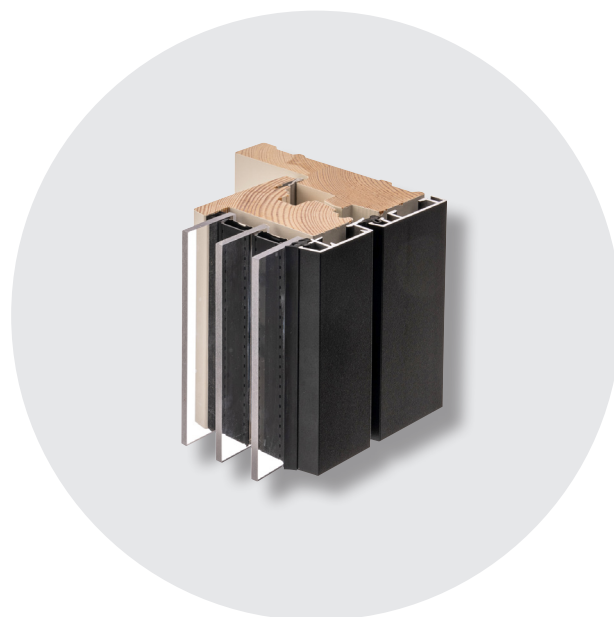

KRONE FLEX

Det elegante indadgående vindue
- med de mange fordele

Energiklasse:
A

Indbrudssikring:
RC2-godkendt

Materialer:
Træ/alu

Lyddæmpning:
Op til 46 dB Rw+Ctr

U-værdi for hele vinduet:
0,82 W/m² K

Slagregnstæthed:
Op til 2350 Pa

E_{ref}:
+4,4 kWh/m²

// ELEGANT DESIGN

Vinduet er designet i et enkelt slankt design, som er identisk med et udadgående vindue set udefra.

// FRANSK ALTAN

Med et simpelt glasværn får man en elegant fransk altan.

// KIPFUNKTION

Uanset vejrforhold, kan der ved brug af kipfunktionen udluftes uden risiko for vand i vindueskarmene.

// SOLAFSKÆRMNING

Vinduet åbner indad, hvilket ikke karambolerer med en eventuel udvendig solafskærmning.

// NEM RENGØRING

Den indadgående åbning sikrer en let rengøring af vinduet indefra, mens den udvendige aluminiumsdel er vedligeholdelsesfri.

// LYDDÆMPNING

De fremragende lyddæmpningsegenskaber sikrer ro indendørs, selv hvis den nærmeste nabo er en meget befærdet vej eller sågar en lufthavn.

// BØRNESIKRING

Som vores øvrige vinduer og døre tilbyder vi naturligvis børnesikring, så alle er i trygge hænder.

// TYVERISIKRING

Vinduerne kan leveres med indbrudssikring, så ubudne gæster holdes ude.

// BRANDSIKRING

Vinduerne kan også leveres som brandelementer, så de overholder EI30-60. Vinduerne bevarer deres elegante design, og samtidig er brandvinduer med faste karme identiske med almindelige vinduer.