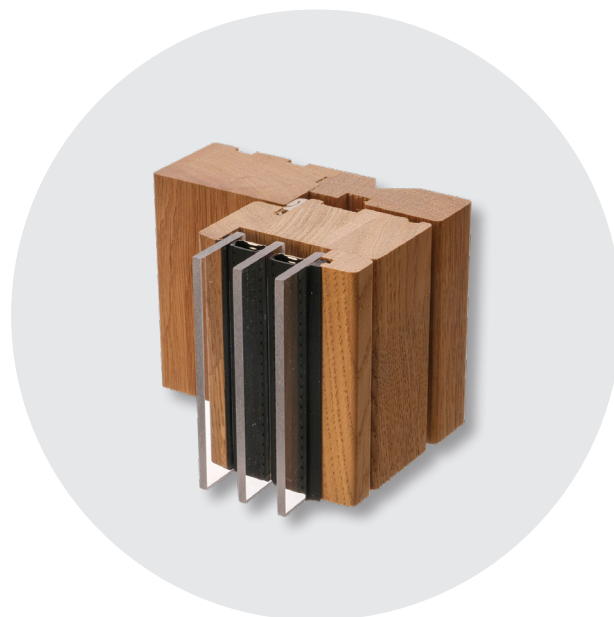

En smuk og bæredygtig løsning med fingerskarret egetræ af højeste kvalitet

Energiklasse:

A

Indbrudssikring:

Døre: RC2-godkendt

Materialer:

Fingerskarret egetræ

Lyddæmpning:

Op til 45 dB Rw+Ctr

U-værdi for hele vinduet:

0,65 W/m² K

Slagregnstæthed:

Op til 1400 Pa

E_{ref}:

4,0 kWh/m²

// DESIGN, KVALITET OG FUNKTIONALITET

KRONE EG er eksklusive egetræsvinduer med et flot design, af højeste kvalitet og med høj funktionalitet. Vi bruger europæisk fingerskarret egetræ i disse vinduer, med kun små knaster og flotte åretegninger.

// KVALITET DER HOLDER

KRONE EG er meget hårdt, formstabilt og modstandsdygtigt og er derfor det optimale valg til vinduer og døre.

// BÆREDYGTIGHED PÅ HØJESTE NIVEAU

Vi har fuld fokus på at udnytte alt træ fra skoven, selv de kortere emner. Vi sikrer dermed en maksimal udnyttelse af træet og formindsker på samme tid mængden af kasseret træ væsentligt.

// DESIGNET TIL ETHVERT BYGGERI

KRONE EG er klassiske vinduer, som passer såvel til nybyg som til renovering.

// BRANDSIKRING

Vinduerne kan også leveres som brandelementer, så de overholder EI30-60. Vinduerne bevarer deres elegante design, og samtidig er brandvinduer med faste karme identiske med almindelige vinduer.

// BØRNESIKRING

Som vores øvrige vinduer og døre tilbyder vi naturligvis børnesikring, så alle er i trygge hænder.

// TYVERISIKRING

Vinduerne kan leveres med ekstra indbrudssikring, så ubudne gæster holdes ude.