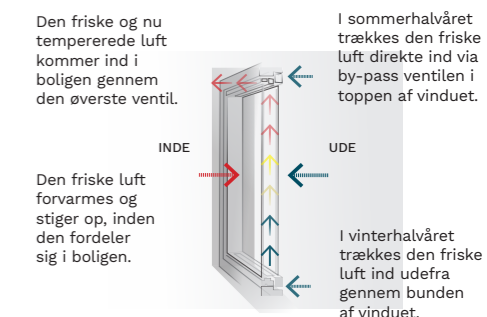

KRONE VENTILATIONS- OG LYDVINDUER

KRONE Vent - Ventilationsvindue

Vinduer med indbygget ventilationsløsning

KRONE Vent er den optimale løsning, når ældre boliger skal renoveres, og et dårligt indeklima skal undgås/bekæmpes.

Vinduet lukker automatisk frisk luft ind i boligen og forbedrer indeklimaet ved hjælp af indbyggede ventiler. Ventilene kræver ingen strøm og ingen vedligehold, og systemet regulerer sig selv efter udetemperaturen.