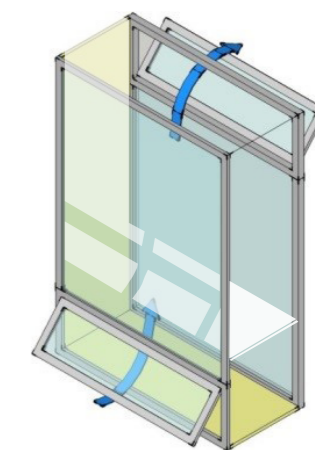

KRONE Flow - Lydvindue / Russervindue

Vinduer der sikrer udluftning og lyddæmpning på samme tid

KRONE Flow er opbygget som et dobbelt vindue, hvor den friske luft trækkes ind foroven gennem en tophængt udadgående ramme. Luften varmes op mellem glassene, for til sidst at komme ind i rummet gennem en bundhængt, indadgående ramme foroven i det indvendige element.

Da vinduet består af 2 vinduer, er lyddæmpningen markant, selv ved et åbent vindue. Vi kan dæmpe lyden med helt op til 22 dB, selv med åbent vindue. Det gør det muligt at sikre såvel udluftning som lyddæmpning i selv de mest trafikerede områder. Det er samtidig et yderst indbrudssikkert vindue.

Kontakt os venligst for specielle lydløsninger.