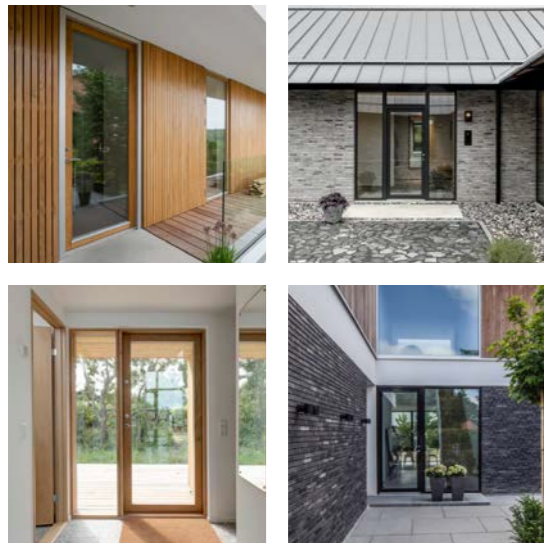

# KRONE FACADEDØRE

Hos KRONE kan du altid finde en facadedør, som matcher dine ønsker, så du kan byde dig selv og dine gæster hjertelig velkommen på fornemste vis.

Eksklusive facadedøre

## KRONE® ENTRY

Hvis din indgang skal skille sig ud fra mængden, så kig videre på vores serie af eksklusive facadedøre i lækre materialer. Dørene fås desuden i flere forskellige design og størrelser.

WOOD STRAIGHT - GLAT PLADEDØR EGEFINER

## TERRASSEDØRE

KRONE terrassedøre fås som enkelt- eller dobbeltdør og lukker lyset og naturen ind i boligen.

Flere opstalter

Flere opstalter

## RAMMEDØRE

Hvis du gerne vil lukke mere lys ind i huset og have frit syn mellem inde og ude, skal du vælge vores rammedør med glas.