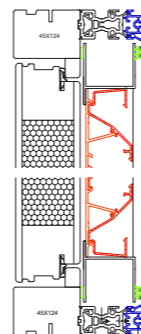

KRONE SKODDEELEMENTER

Med et KRONE skoddeelement får du ekstra ventilation og en moderne indbrudssikret løsning

Skoddeelementet er et fast metalpanel, som monteres på ydersiden af vinduer eller døre. Indersiden på skoddeelementet er lukket til med en låge. Når lågen åbnes, trækkes der frisk luft ind i rummet, ligesom lyset kan strømme ind. Skodden fungerer på samme tid som indbrudssikring.