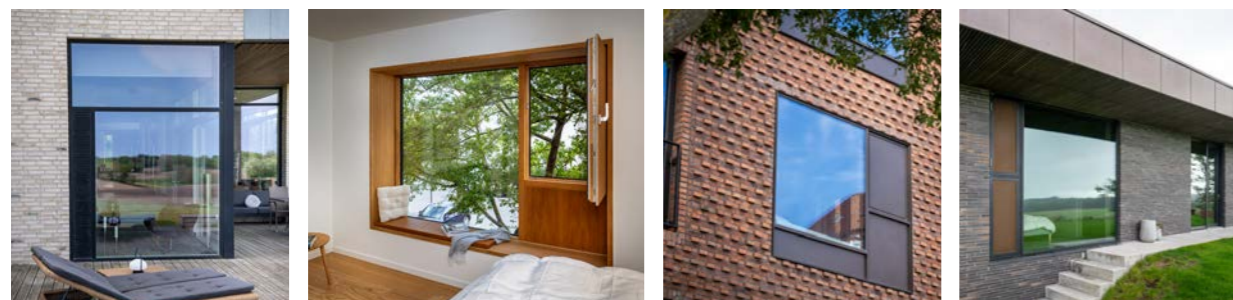

KRONE SKODDEELEMENTER

Med et KRONE skoddeelement får du ekstra ventilation og en moderne indbrudssikret løsning

Skoddeelementet er et fast metalpanel, som monteres på ydersiden af vinduer eller døre. Indersiden på skoddeelementet er lukket til med en låge. Når lågen åbnes, trækkes der frisk luft ind i rummet, ligesom lyset kan strømme ind. Skodden fungerer på samme tid som indbrudssikring.