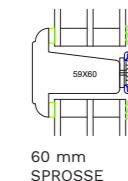

## KRONE ALMUE - KLASSISK VINDUE

Vinduer og døre med profilerede kanter

25 OG 60 mm KLÆBESPROSSE

60 mm SPROSSE