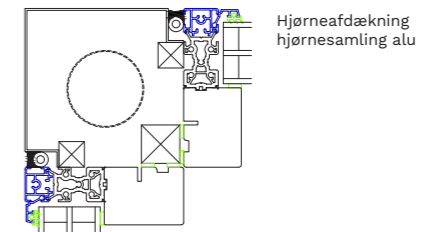

Hjørneafdækning, hjørnesamling alu