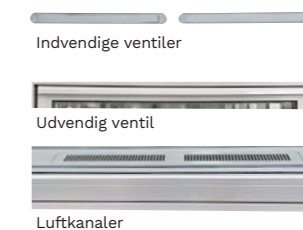

KRONE VENTILATIONS- OG LYDVINDUER

KRONE Vent - Ventilationsvindue

Vinduer med indbygget ventilationsløsning

KRONE Vent er den optimale løsning, når ældre boliger skal renoveres, og et dårligt indeklima skal undgås/bekæmpes.

Vinduet lukker automatisk frisk luft ind i boligen og forbedrer indeklimaet ved hjælp af indbyggede ventiler. Ventilene kræver ingen strøm og ingen vedligehold, og systemet regulerer sig selv efter udetemperaturen.