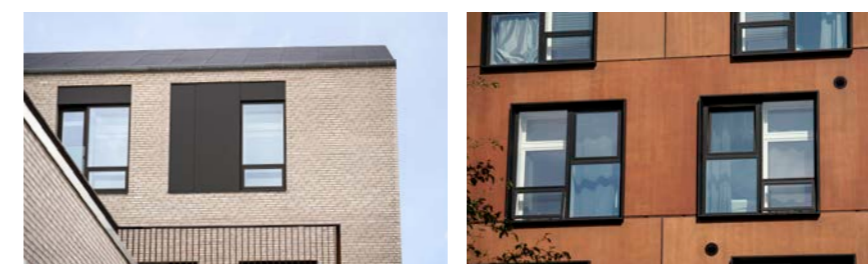

KRONE Flow - Lydvindue / Russervindue

Vinduer der sikrer udluftning og lyddæmpning på samme tid

KRONE Flow er opbygget som et dobbelt vindue, hvor den friske luft trækkes ind foroven gennem en tophængt udadgående ramme. Luften varmes op mellem glassene, for til sidst at komme ind i rummet gennem en bundhængt, indadgående ramme foroven i det indvendige element.

Da vinduet består af 2 vinduer, er lyddæmpningen markant, selv ved et åbent vindue. Vi kan dæmpe lyden med helt op til 22 dB, selv med åbent vindue. Det gør det muligt at sikre såvel udluftning som lyddæmpning i selv de mest trafikerede områder. Det er samtidig et yderst indbrudssikkert vindue.

Kontakt os venligst for specielle lydløsninger.