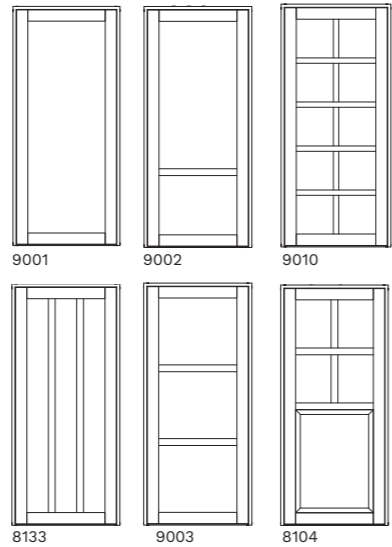

## RAMMEDØRE

Hvis du gerne vil lukke mere lys ind i huset og have frit syn mellem inde og ude, skal du vælge vores rammedør med glas.