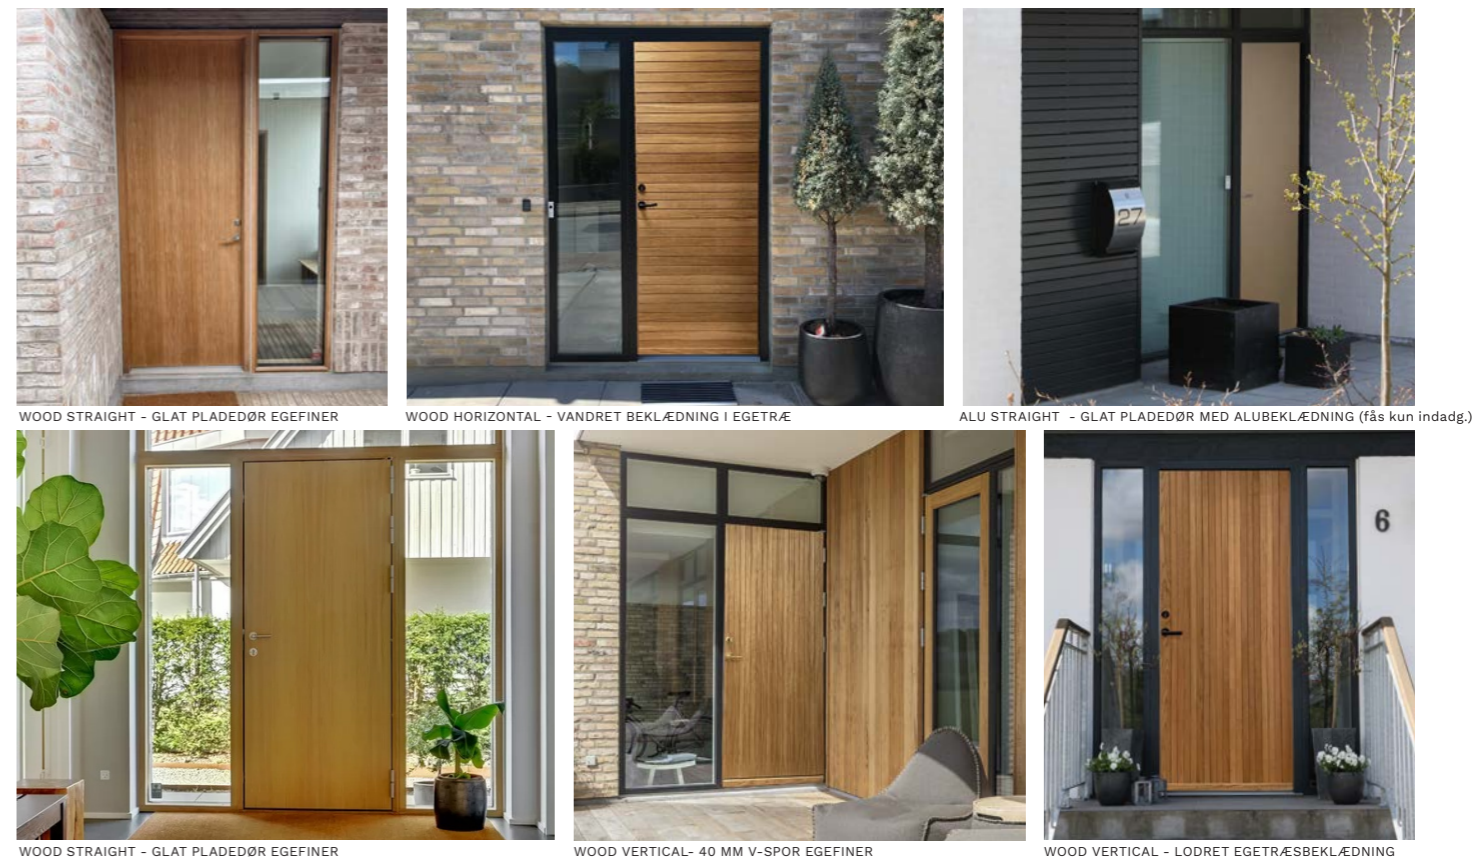

# KRONE FACADEDØRE

Hos KRONE kan du altid finde en facadedør, som matcher dine ønsker, så du kan byde dig selv og dine gæster hjertelig velkommen på fornemste vis.

Eksklusive facadedøre

## KRONE® ENTRY

Hvis din indgang skal skille sig ud fra mængden, så kig videre på vores serie af eksklusive facadedøre i lækre materialer. Dørene fås desuden i flere forskellige design og størrelser.

WOOD STRAIGHT - GLAT PLADEDØR EGEFINER

# KRONE FACADEDØRE