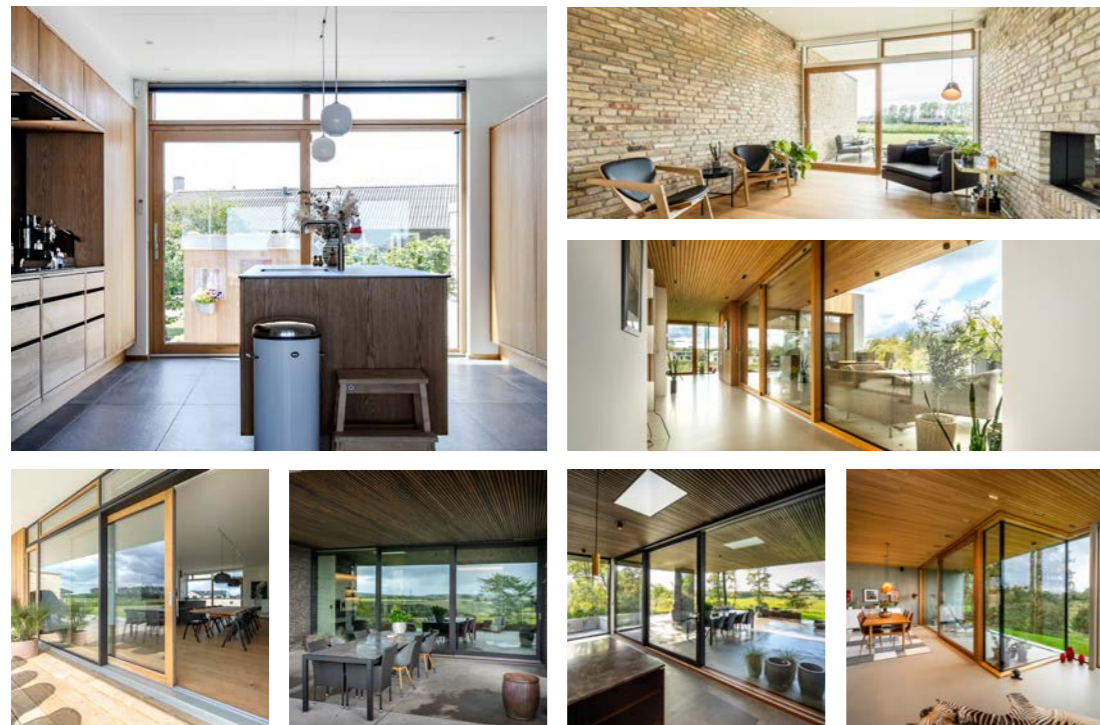

## RAMMEDØRE

Hvis du gerne vil lukke mere lys ind i huset og have frit syn mellem inde og ude, skal du vælge vores rammedør med glas.

## VINDUESDØRE

Har du et ønske om en terrassedør med meget smalle rammer og stort glasareal, så skal du vælge en vinduesdør, enkelt eller dobbelt.

Flere opstalter

Flere opstalter

## HÆVE / SKYDEDØRE

Med en skydedør fra KRONE binder du inde og ude sammen

Vi laver skydedøre som 2-, 3- eller 4-fags, præcis efter dit ønske, ligesom farver og materialevalg kan tilpasses en eksisterende eller ny bolig. En 3- eller 4-fags skydedør muliggør en åbning med en bredde på op til 4 m., uden at dørene optager unødigt plads.