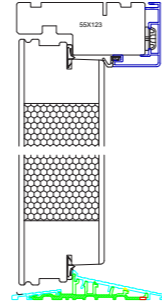

KRONE FACADEDØRE

PLADEDØRE

KRONE tilbyder en serie af flotte og forskellige pladedøre. De fås i mange forskellige farver og design.