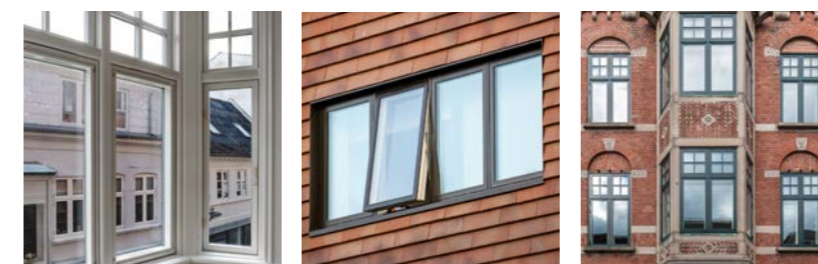

KRONE VENTILATIONS- OG LYDVINDUER

KRONE Vent - Ventilationsvindue

Vinduer med indbygget ventilationsløsning

KRONE Vent er den optimale løsning, når ældre boliger skal renoveres, og et dårligt indeklima skal undgås/bekæmpes.

Vinduet lukker automatisk frisk luft ind i boligen og forbedrer indeklimaet ved hjælp af indbyggede ventiler. Ventilene kræver ingen strøm og ingen vedligehold, og systemet regulerer sig selv efter udetemperaturen.