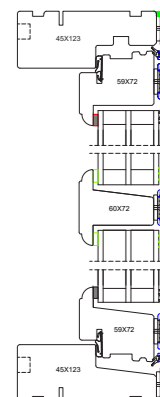

## KRONE ALMUE - KLASSISK VINDUE

Vinduer og døre med profilerede kanter

25 OG 60 mm KLÆBESPROSSE

60 mm SPROSSE