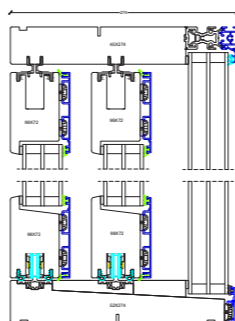

3-FAGS SKYDEDØR