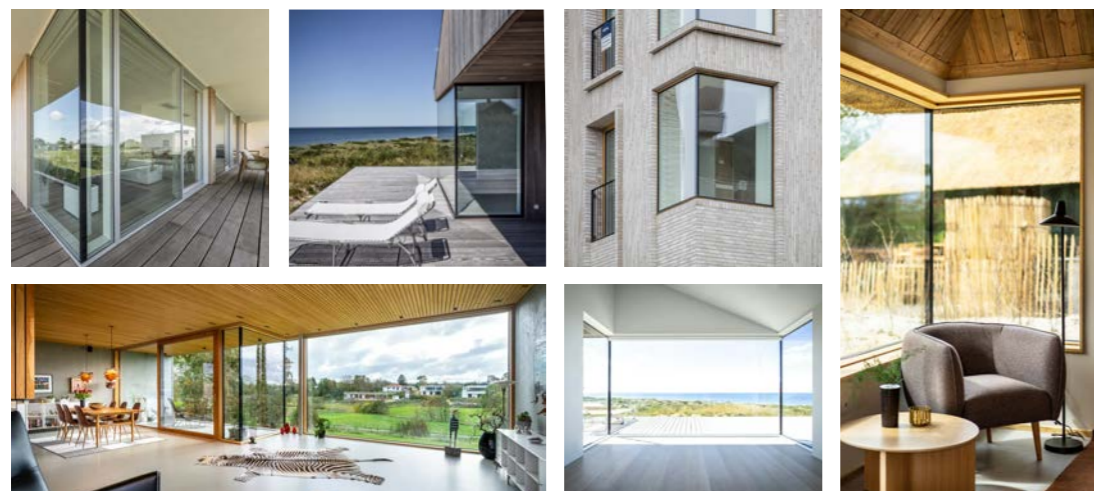

# KRONE FACADEDØRE

Hos KRONE kan du altid finde en facadedør, som matcher dine ønsker, så du kan byde dig selv og dine gæster hjertelig velkommen på fornemste vis.

Eksklusive facadedøre

## KRONE® ENTRY

Hvis din indgang skal skille sig ud fra mængden, så kig videre på vores serie af eksklusive facadedøre i lækre materialer. Dørene fås desuden i flere forskellige design og størrelser.

WOOD STRAIGHT - GLAT PLADEDØR EGEFINER

Hos **KRONE** står vi stolte op hver dag for at skabe solidt interiør og iøjnefaldende facader i ærlige materialer. Fra skovens rå træ, der bliver savet, slebet, samlet og behandlet i vores baghave. For at blive pakket og leveret på byggepladsens knitrende grus, hvor vinduet, når det er monteret, bliver forvandlet fra et byggemateriale til en hygekrog, en hel væg eller arkitektoniske silhuetter. Vi mener nemlig, at et vindue er mere end glas og ramme – det er en mulighed. En mulighed for at skabe særpræget arkitektur. For at bringe inde ud og ude ind. For at bryde rammerne for vinduets klassiske funktioner. Det er nemlig i mødet mellem funktion og æstetik, at vi skaber løsninger, der giver mening og glæde hver dag – år efter år.

## KRONE GLASHJØRNER

Et KRONE glashjørne er den optimale løsning, hvis du har fokus på lys og udsyn

Hvis du vil have ekstra lys ind og have et ugeneret udsyn, skal du vælge et KRONE glashjørne. I et glashjørne limes vinduerne sammen, så den lodrette post i hjørnet undgås. Det er en elegant og energirigtig løsning.