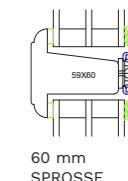

KRONE DANNEBROG VINDUE

Vinduer med tradition og sjæl

60 mm SPROSSE