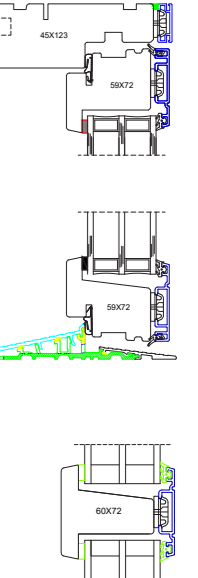

VINDUESDØRE

Har du et ønske om en terrassedør med meget smalle rammer og stort glasareal, så skal du vælge en vinduesdør, enkelt eller dobbelt.