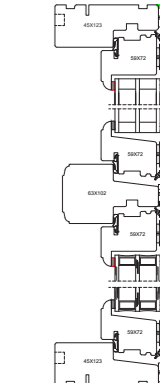

KRONE HÆVE/SKYDEDØRE

HÆVE / SKYDEDØRE

Med en skydedør fra KRONE binder du inde og ude sammen

Vi laver skydedøre som 2-, 3- eller 4-fags, præcis efter dit ønske, ligesom farver og materialevalg kan tilpasses en eksisterende eller ny bolig. En 3- eller 4-fags skydedør muliggør en åbning med en bredde på op til 4 m., uden at dørene optager unødigt plads.

KRONE VINDUER

KRONE MODERNE VINDUE

Vinduer og døre med moderne og stilrene linier

KRONE ALMUE - KLASSISK VINDUE

Vinduer og døre med profilerede kanter

KRONE DANNEBROG VINDUE

Vinduer med tradition og sjæl

FAKTA

- 2-, 3- eller 4-fags
- 3-fags åbner 2/3
- 4-fags åbner knap halvdelen af bredden
- 2- og 4-fags skydedør er med niveaufrit bundtrin
- Produceres i op til 8 m bredde og 2,70 i højden, dog altid afhængig af kombinationen mellem højde og bredde

- 2- og 4-fags kan laves i ren træ eller træ/alu, og 3-fags laves altid i træ/alu
- Dørene kører på skinner, som giver en ubesværet åbning og lukning.

Flere opstarter