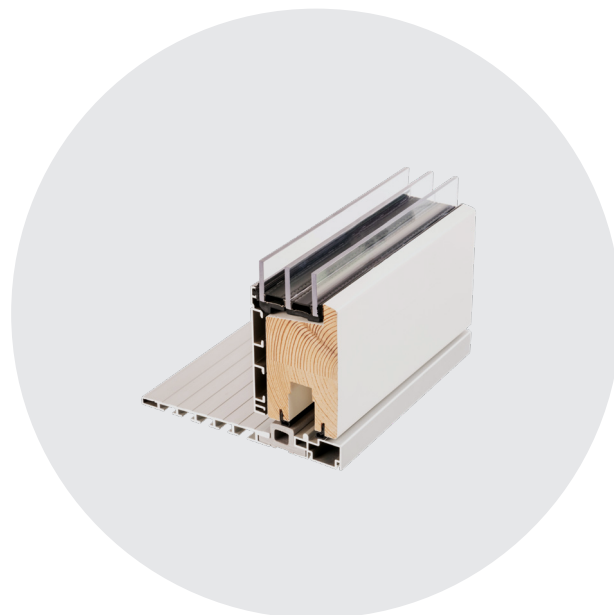

Træ/alu, fyr, hårdtræ

E_d:

+5,8 kWh/m²

Størrelse:

Op til 6 m bredde

Op til 2,7 m højde

// ELEGANT DESIGN

Skydedøren er designet i et minimalistisk design. Med nedfældet grebsskål og slanke profiler.

// NIVEAUFRI ADGANG

Det lave bundtrin giver let adgang gennem skydedøren og kombinationen af aluminium og komposit giver et stærkt og kuldebrydende produkt.

// 2- OG 3-FLØJET MODEL

Skydedøren kan leveres med en eller to oplukkelige skydedøre. Ønsker man en meget bred skydedør med en ekstra stor åbning, hvor 2/3 af skydedøren kan åbnes, bør man vælge vores 3-fløjede model.

// STORT LYSINDFALD

Skydedøren er opbygget med smalle rammer og en skrå karmopbygning der giver et ekstra flot og naturligt lysindfald i boligen.

// NEM VEDLIGEHOLDELSE

Vælges skydedøren med udvendig del i aluminium er der minimal vedligeholdelse.

// POSITIV ENERGIBALANCE

3-lags super lavenergi glas betyder, at skydedøren set over hele året tilfører bygningen mere varme end den afgiver.

// BØRNESIKRING

Som vores øvrige vinduer og døre tilbyder vi naturligvis børnesikring, så alle er i trygge hænder.

// TYVERISIKRING

Skydedøren er så godt som umulig at bryde op, da den er lukket med 2 stk. 12 mm stålbolte med en udtrækskraft på 800 kg pr. stk.

// MATERIALEVALG

Skydedøren kan leveres i mange materialekombinationer. Eksempelvis med gående del i hårdtræ og faste dele i aluminium. Et eksklusivt og elegant valg til den kvalitetsbevidste kunde.